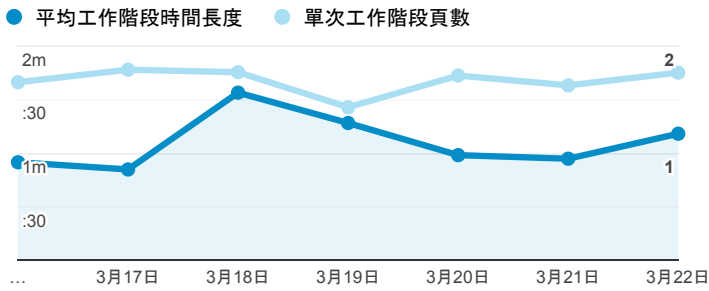

## 報表01\_訪客

2020年3月16日 - 2020年3月22日

所有使用者  
100.00% 個工作階段

### 平均造訪停留時間和單次造訪頁數

### 跳出率和平均造訪停留時間