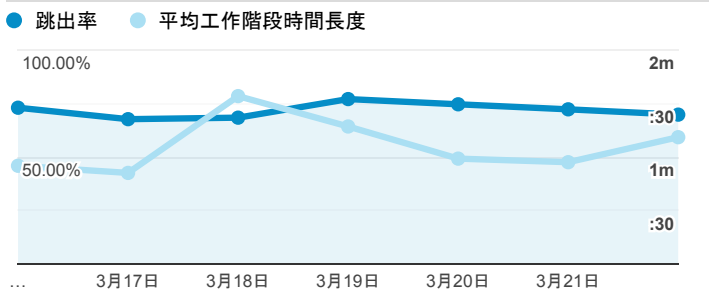

## 報表01\_訪客

2020年3月16日 - 2020年3月22日

所有使用者  
100.00% 個工作階段

### 平均造訪停留時間和單次造訪頁數

### 跳出率和平均造訪停留時間