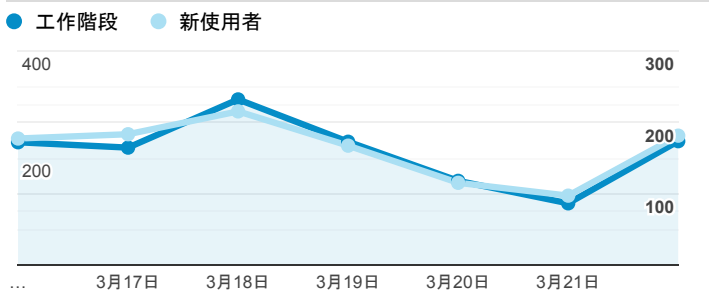

報表01_訪客

2020年3月16日 - 2020年3月22日

所有使用者
100.00% 個工作階段

平均造訪停留時間和單次造訪頁數

跳出率和平均造訪停留時間

造訪和不重複訪客

造訪和新造訪

造訪 (依裝置類別分組)

desktop mobile tablet

造訪地圖

造訪 (依瀏覽器分組)

造訪和新造訪率 (依行動裝置資訊分組)

造訪 (依語言分組)

語言 工作階段