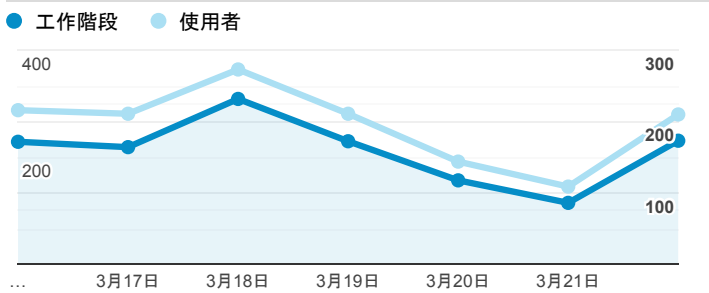

報表01_訪客

2020年3月16日 - 2020年3月22日

所有使用者
100.00% 個工作階段

平均造訪停留時間和單次造訪頁數

跳出率和平均造訪停留時間

造訪和不重複訪客

造訪和新造訪

造訪 (依裝置類別分組)

desktop mobile tablet

造訪地圖

造訪 (依瀏覽器分組)

造訪和新造訪率 (依行動裝置資訊分組)

造訪 (依語言分組)

語言 工作階段